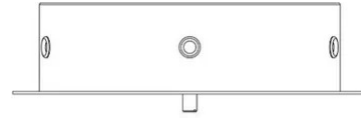

Rosace Ciulifruli

Version araignée pour 5 supports

Emiliana Martinelli
Atelier(s) Alfonso Femia

ACCESSORIES

Type d'appareil Plafond
Utilisation Intérieur

couleurs disponibles

Boîte d'alimentation à fixer au plafond pour la composition de 5 supports 30863 + diffuseur (non compris) pour les codes de 30859 à 30862

Famille Rosace Ciulifruli
Type Plafond
Utilisation Intérieur

Dimensions

Hauteur 4 cm
Diamètre 20 cm
Poids 0.5 Kg

Matériaux

Structure aluminium

Certifications

Code de couleur

30865/BI